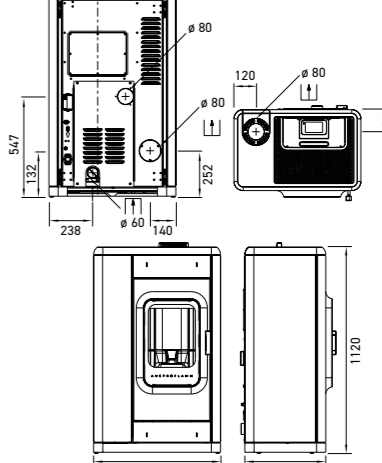

ABMESSUNG & GEWICHT

| Maße h x b x t | 1013 x 810 x 410 mm | 1147 x 863 x 523 mm | 1147 x 863 x 523 | 1100 x 630 x 510 mm |
|---------------------------------------|---------------------|---------------------|--------------------|---------------------|
| Gewicht mit Stahlmantel | 212 kg | 274 kg | ca. 290 kg | 173 kg |
| Rauchrohrabgang | ø 130 mm | ø 130 mm | ø 130 mm | ø 80 mm |
| Außenluftanschluss | ø 125 mm | ø 125 mm | ø 125 mm | ø 80 mm |
| b: Anschlusshöhe mit Rauchrohr hinten | 895 mm | 1017 mm | 1017 mm | 183 mm |
| f: Rauchrohranschluss von rechts | 205 mm | 432 mm | 432 mm | 191 mm |
| g: Anschlusshöhe Außenluft | 138 mm | 144 mm | 144 mm | 97 mm |
| h: Außenluftanschluß von links | 303 mm | 261 mm | 261 mm | 190 mm |
| Feuerraum (h x b x t) | 301 x 332 x 196 mm | 441 x 380 x 307 mm | 441 x 380 x 307 mm | |