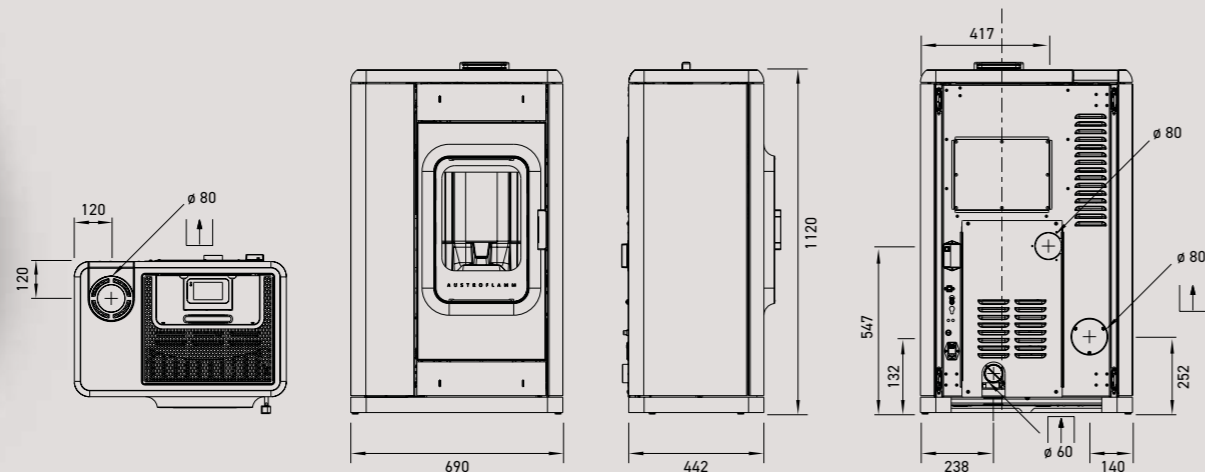

RUBY

ELEGANTES UNDERSTATEMENT
IN SEINER SCHÖNSTEN FORM.

Die raffinierten Stilelemente, von der noblen Keramikverkleidung bis zum schicken Holzgriff, zeichnen diesen Pelletofen aus. Die stattliche, abgerundete Gusstüre setzt die Flamme spektakulär in Szene. Je nach Gegebenheiten können verschiedene Rauchrohr-Anschlußmöglichkeiten (hinten oder oben) und ein Luftverteilm modul als Zubehör gewählt werden.

1. RUBY
2. verschiedene Rauchrohranschlüsse möglich
   - Optional mit Luftverteilm modul
   - Digitales Display

RUBY