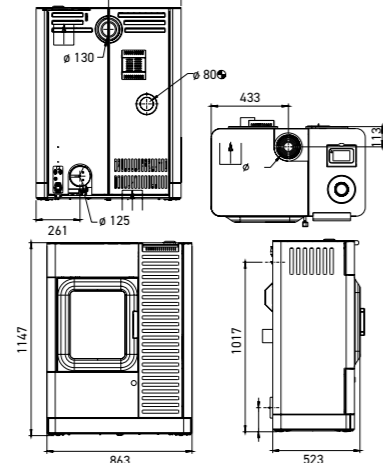

ABMESSUNG & GEWICHT

| Maße h x b x t | 1013 x 810 x 410 mm | 1147 x 863 x 523 mm | 1147 x 863 x 523 | 1100 x 630 x 510 mm |
|---------------------------------------|---------------------|---------------------|--------------------|---------------------|
| Gewicht mit Stahlmantel | 212 kg | 274 kg | ca. 290 kg | 173 kg |
| Rauchrohrabgang | ø 130 mm | ø 130 mm | ø 130 mm | ø 80 mm |
| Außenluftanschluss | ø 125 mm | ø 125 mm | ø 125 mm | ø 80 mm |
| b: Anschlusshöhe mit Rauchrohr hinten | 895 mm | 1017 mm | 1017 mm | 183 mm |
| f: Rauchrohranschluss von rechts | 205 mm | 432 mm | 432 mm | 191 mm |
| g: Anschlusshöhe Außenluft | 138 mm | 144 mm | 144 mm | 97 mm |
| h: Außenluftanschluß von links | 303 mm | 261 mm | 261 mm | 190 mm |
| Feuerraum (h x b x t) | 301 x 332 x 196 mm | 441 x 380 x 307 mm | 441 x 380 x 307 mm | |

| | | | |
|---------------------|--------------------|---------------------|---------------------|
| 1033 x 520 x 499 mm | 1120 x 526 x 517mm | 1100 x 520 x 498 mm | 1120 x 690 x 442 mm |
| 150 kg | 181 kg | 158 kg | 226 kg |
| ø 80 mm | ø 80 mm | ø 80 mm | ø 80 mm |
| ø 80 mm | ø 80 mm | ø 80 mm | ø 60 mm |
| 178 mm | 203 mm | 183 mm | 252 mm |
| 260 mm | 137 mm | 134 mm | 140 mm |
| 92 mm | 164 mm | 144 mm | 132 mm |
| 157 mm | 198 mm | 195 mm | 238 mm |