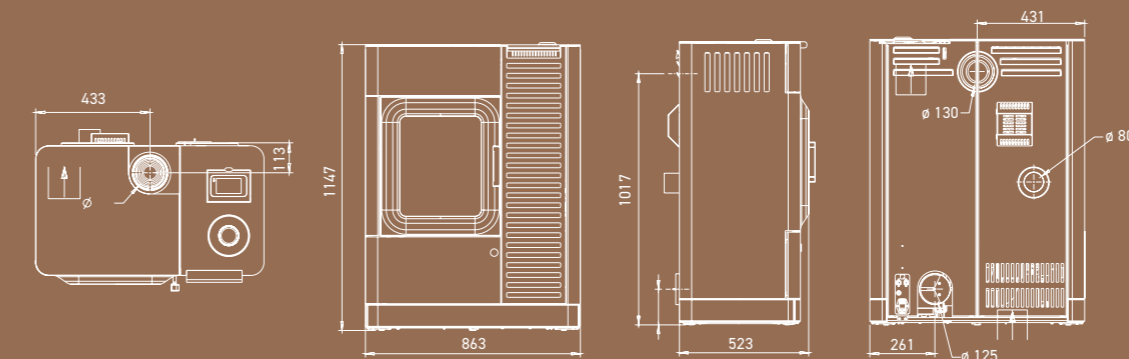

M O D U O

M O D U O

HOLZ & PELLETS EIN STARKES DUO!

Komfortbewusste und Geniebertypen aufgepasst! Mo Duo erfüllt all Ihre Heizwünsche auf einmal. Dieses Kombigerät lässt sich mit Pellets oder Scheitholz beheizen und kombiniert so das Beste aus beiden Welten: Den Komfort eines automatischen Pelletfeuers mit Thermostatautomatik oder Timerprogrammierung und das unvergleichliche Flammenbild von knisterndem Scheitholz. Mit dem optionalen Luftverteilermodul, können auch angrenzende Räume mitbeheizt werden.

1. M O D U O
2. Kombiofen - Holz/Pellets
   - Thermostatautomatik
   - intuitive Steuerung
   - optionales Luftverteilermodul
   - Drehregler
   - Touch Display XL