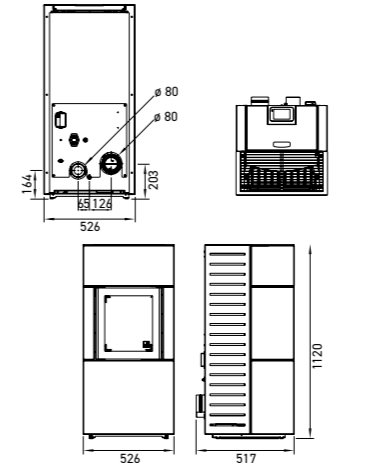

ABMESSUNG & GEWICHT

| Maße h x b x t | 1013 x 810 x 410 mm | 1147 x 863 x 523 mm | 1147 x 863 x 523 | 1100 x 630 x 510 mm |
|---------------------------------------|---------------------|---------------------|--------------------|---------------------|
| Gewicht mit Stahlmantel | 212 kg | 274 kg | ca. 290 kg | 173 kg |
| Rauchrohrabgang | ø 130 mm | ø 130 mm | ø 130 mm | ø 80 mm |
| Außenluftanschluss | ø 125 mm | ø 125 mm | ø 125 mm | ø 80 mm |
| b: Anschlusshöhe mit Rauchrohr hinten | 895 mm | 1017 mm | 1017 mm | 183 mm |
| f: Rauchrohranschluss von rechts | 205 mm | 432 mm | 432 mm | 191 mm |
| g: Anschlusshöhe Außenluft | 138 mm | 144 mm | 144 mm | 97 mm |
| h: Außenluftanschluß von links | 303 mm | 261 mm | 261 mm | 190 mm |
| Feuerraum (h x b x t) | 301 x 332 x 196 mm | 441 x 380 x 307 mm | 441 x 380 x 307 mm | |

| | | | |
|---------------------|--------------------|---------------------|---------------------|
| 1033 x 520 x 499 mm | 1120 x 526 x 517mm | 1100 x 520 x 498 mm | 1120 x 690 x 442 mm |
| 150 kg | 181 kg | 158 kg | 226 kg |
| ø 80 mm | ø 80 mm | ø 80 mm | ø 80 mm |
| ø 80 mm | ø 80 mm | ø 80 mm | ø 60 mm |
| 178 mm | 203 mm | 183 mm | 252 mm |
| 260 mm | 137 mm | 134 mm | 140 mm |
| 92 mm | 164 mm | 144 mm | 132 mm |
| 157 mm | 198 mm | 195 mm | 238 mm |