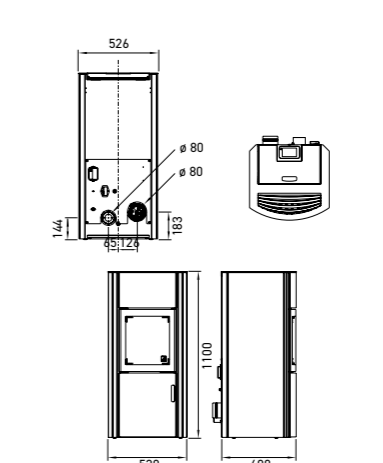

ABMESSUNG & GEWICHT

| Maße h x b x t | 1013 x 810 x 410 mm | 1147 x 863 x 523 mm | 1147 x 863 x 523 | 1100 x 630 x 510 mm |
|---------------------------------------|---------------------|---------------------|--------------------|---------------------|
| Gewicht mit Stahlmantel | 212 kg | 274 kg | ca. 290 kg | 173 kg |
| Rauchrohrabgang | ø 130 mm | ø 130 mm | ø 130 mm | ø 80 mm |
| Außenluftanschluss | ø 125 mm | ø 125 mm | ø 125 mm | ø 80 mm |
| b: Anschlusshöhe mit Rauchrohr hinten | 895 mm | 1017 mm | 1017 mm | 183 mm |
| f: Rauchrohranschluss von rechts | 205 mm | 432 mm | 432 mm | 191 mm |
| g: Anschlusshöhe Außenluft | 138 mm | 144 mm | 144 mm | 97 mm |
| h: Außenluftanschluß von links | 303 mm | 261 mm | 261 mm | 190 mm |
| Feuerraum (h x b x t) | 301 x 332 x 196 mm | 441 x 380 x 307 mm | 441 x 380 x 307 mm | |