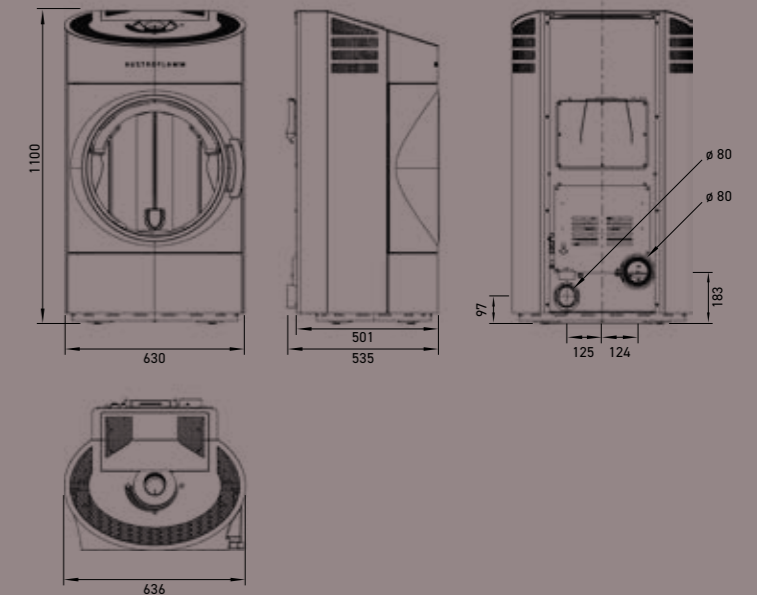

EIN DREHKNOPF GENÜGT

So außergewöhnlich wie sein Design ist auch das völlig neue Bedienkonzept des Clou Pellet: Mittels Drehregler wird die Automatik gestartet, die Leistungsstufe gewählt und der Ofen auch wieder abgestellt. Einfacher geht's wirklich nicht.