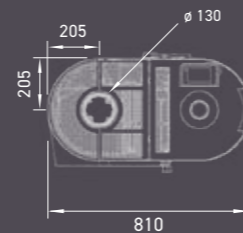

CLOU DUO

→ ZWEI = EINS

Dieses Kombigerät können Sie wie es Ihnen beliebt mit knisternden Holzscheiten oder ganz easy mit Pellets beheizen. Genial ist die Thermostatautomatik und richtig praktisch die Timerfunktion - damit können Sie Ihren Clou Duo auch starten, wenn Sie unterwegs sind. Das optionale Luftverteilermodul ermöglicht Ihnen auch angrenzende Räume bei geschlossener Tür bequem mitzuheizen.