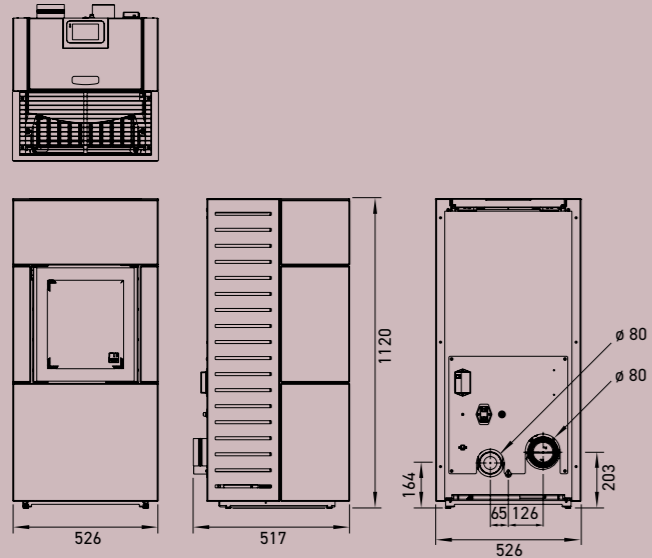

PERCY

Klare, zeitlose Formen in Stahl oder Keramik zeichnen den Percy aus. Mit dem automatischen Kipprost und optionalen Tools wie WLAN-Modul und Fernbedienung ist höchster Heizkomfort garantiert. Und die lange, ruhige, schöne Pelletflamme ist sowieso mit dabei.

PERCY