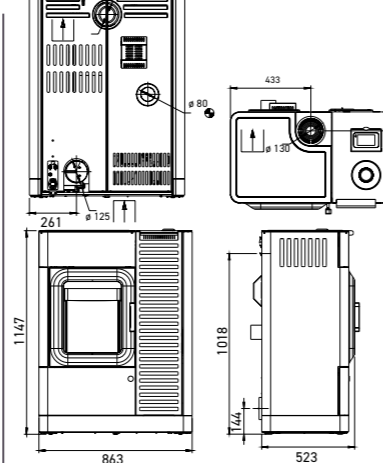

ABMESSUNG & GEWICHT

| Maße h x b x t | 1013 x 810 x 410 mm | 1147 x 863 x 523 mm | 1147 x 863 x 523 | 1100 x 630 x 510 mm |
|---------------------------------------|---------------------|---------------------|--------------------|---------------------|
| Gewicht mit Stahlmantel | 212 kg | 274 kg | ca. 290 kg | 173 kg |
| Rauchrohrabgang | ø 130 mm | ø 130 mm | ø 130 mm | ø 80 mm |
| Außenluftanschluss | ø 125 mm | ø 125 mm | ø 125 mm | ø 80 mm |
| b: Anschlusshöhe mit Rauchrohr hinten | 895 mm | 1017 mm | 1017 mm | 183 mm |
| f: Rauchrohranschluss von rechts | 205 mm | 432 mm | 432 mm | 191 mm |
| g: Anschlusshöhe Außenluft | 138 mm | 144 mm | 144 mm | 97 mm |
| h: Außenluftanschluß von links | 303 mm | 261 mm | 261 mm | 190 mm |
| Feuerraum (h x b x t) | 301 x 332 x 196 mm | 441 x 380 x 307 mm | 441 x 380 x 307 mm | |

| | | | |
|---------------------|--------------------|---------------------|---------------------|
| 1033 x 520 x 499 mm | 1120 x 526 x 517mm | 1100 x 520 x 498 mm | 1120 x 690 x 442 mm |
| 150 kg | 181 kg | 158 kg | 226 kg |
| ø 80 mm | ø 80 mm | ø 80 mm | ø 80 mm |
| ø 80 mm | ø 80 mm | ø 80 mm | ø 60 mm |
| 178 mm | 203 mm | 183 mm | 252 mm |
| 260 mm | 137 mm | 134 mm | 140 mm |
| 92 mm | 164 mm | 144 mm | 132 mm |
| 157 mm | 198 mm | 195 mm | 238 mm |