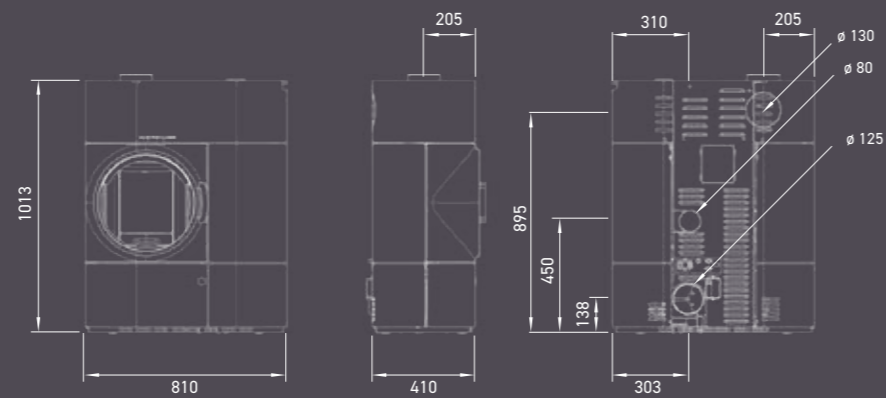

CLOU DUO

- Kombiofen Holz & Pellets
- Drehregler
- Timer
- Raumsensor
- massive stylische Gusstüre