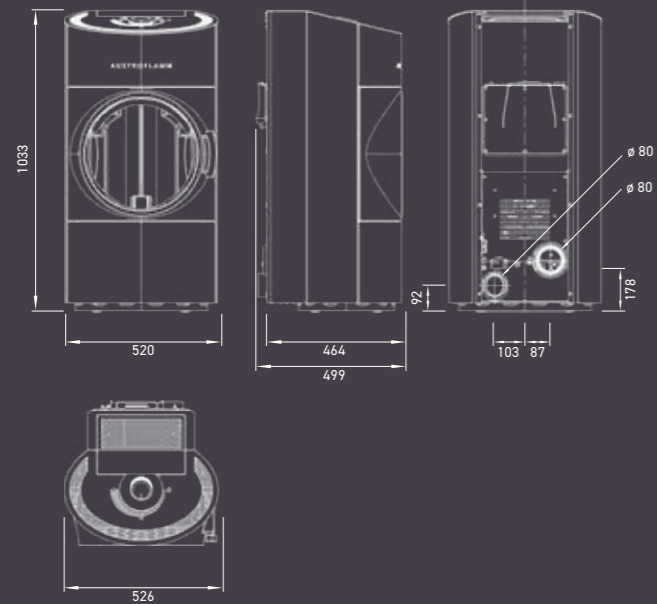

CLOU COMPACT PELLET