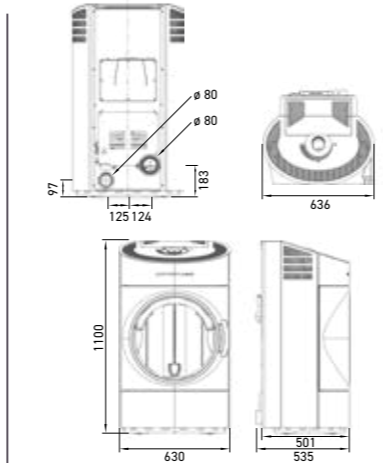

ABMESSUNG & GEWICHT

| Maße h x b x t | 1013 x 810 x 410 mm | 1147 x 863 x 523 mm | 1147 x 863 x 523 | 1100 x 630 x 510 mm |
|---------------------------------------|---------------------|---------------------|--------------------|---------------------|
| Gewicht mit Stahlmantel | 212 kg | 274 kg | ca. 290 kg | 173 kg |
| Rauchrohrabgang | ø 130 mm | ø 130 mm | ø 130 mm | ø 80 mm |
| Außenluftanschluss | ø 125 mm | ø 125 mm | ø 125 mm | ø 80 mm |
| b: Anschlusshöhe mit Rauchrohr hinten | 895 mm | 1017 mm | 1017 mm | 183 mm |
| f: Rauchrohranschluss von rechts | 205 mm | 432 mm | 432 mm | 191 mm |
| g: Anschlusshöhe Außenluft | 138 mm | 144 mm | 144 mm | 97 mm |
| h: Außenluftanschluß von links | 303 mm | 261 mm | 261 mm | 190 mm |
| Feuerraum (h x b x t) | 301 x 332 x 196 mm | 441 x 380 x 307 mm | 441 x 380 x 307 mm | |

| | | | |
|---------------------|--------------------|---------------------|---------------------|
| 1033 x 520 x 499 mm | 1120 x 526 x 517mm | 1100 x 520 x 498 mm | 1120 x 690 x 442 mm |
| 150 kg | 181 kg | 158 kg | 226 kg |
| ø 80 mm | ø 80 mm | ø 80 mm | ø 80 mm |
| ø 80 mm | ø 80 mm | ø 80 mm | ø 60 mm |
| 178 mm | 203 mm | 183 mm | 252 mm |
| 260 mm | 137 mm | 134 mm | 140 mm |
| 92 mm | 164 mm | 144 mm | 132 mm |
| 157 mm | 198 mm | 195 mm | 238 mm |