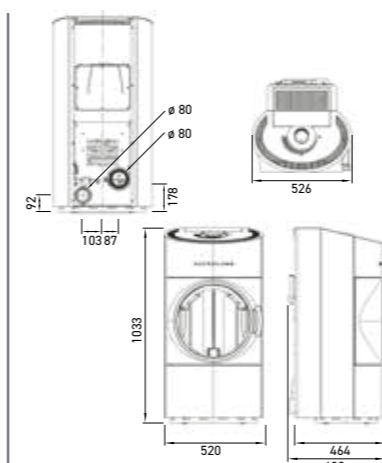

ABMESSUNG & GEWICHT

| Maße h x b x t | 1013 x 810 x 410 mm | 1147 x 863 x 523 mm | 1147 x 863 x 523 | 1100 x 630 x 510 mm |
|---------------------------------------|---------------------|---------------------|--------------------|---------------------|
| Gewicht mit Stahlmantel | 212 kg | 274 kg | ca. 290 kg | 173 kg |
| Rauchrohrabgang | ø 130 mm | ø 130 mm | ø 130 mm | ø 80 mm |
| Außenluftanschluss | ø 125 mm | ø 125 mm | ø 125 mm | ø 80 mm |
| b: Anschlusshöhe mit Rauchrohr hinten | 895 mm | 1017 mm | 1017 mm | 183 mm |
| f: Rauchrohranschluss von rechts | 205 mm | 432 mm | 432 mm | 191 mm |
| g: Anschlusshöhe Außenluft | 138 mm | 144 mm | 144 mm | 97 mm |
| h: Außenluftanschluß von links | 303 mm | 261 mm | 261 mm | 190 mm |
| Feuerraum (h x b x t) | 301 x 332 x 196 mm | 441 x 380 x 307 mm | 441 x 380 x 307 mm | |

| | | | |
|---------------------|--------------------|---------------------|---------------------|
| 1033 x 520 x 499 mm | 1120 x 526 x 517mm | 1100 x 520 x 498 mm | 1120 x 690 x 442 mm |
| 150 kg | 181 kg | 158 kg | 226 kg |
| ø 80 mm | ø 80 mm | ø 80 mm | ø 80 mm |
| ø 80 mm | ø 80 mm | ø 80 mm | ø 60 mm |
| 178 mm | 203 mm | 183 mm | 252 mm |
| 260 mm | 137 mm | 134 mm | 140 mm |
| 92 mm | 164 mm | 144 mm | 132 mm |
| 157 mm | 198 mm | 195 mm | 238 mm |