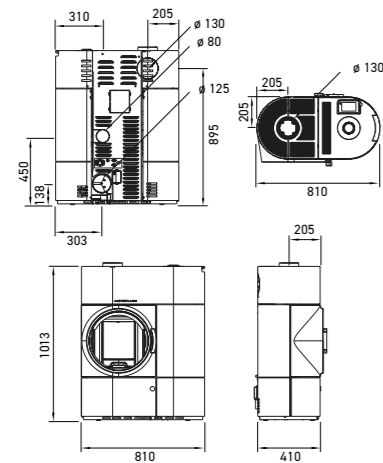

ABMESSUNG & GEWICHT

| Maße h x b x t | 1013 x 810 x 410 mm | 1147 x 863 x 523 mm | 1147 x 863 x 523 | 1100 x 630 x 510 mm |
|---------------------------------------|---------------------|---------------------|--------------------|---------------------|
| Gewicht mit Stahlmantel | 212 kg | 274 kg | ca. 290 kg | 173 kg |
| Rauchrohrabgang | ø 130 mm | ø 130 mm | ø 130 mm | ø 80 mm |
| Außenluftanschluss | ø 125 mm | ø 125 mm | ø 125 mm | ø 80 mm |
| b: Anschlusshöhe mit Rauchrohr hinten | 895 mm | 1017 mm | 1017 mm | 183 mm |
| f: Rauchrohranschluss von rechts | 205 mm | 432 mm | 432 mm | 191 mm |
| g: Anschlusshöhe Außenluft | 138 mm | 144 mm | 144 mm | 97 mm |
| h: Außenluftanschluß von links | 303 mm | 261 mm | 261 mm | 190 mm |
| Feuerraum (h x b x t) | 301 x 332 x 196 mm | 441 x 380 x 307 mm | 441 x 380 x 307 mm | |

| | | | |
|---------------------|--------------------|---------------------|---------------------|
| 1033 x 520 x 499 mm | 1120 x 526 x 517mm | 1100 x 520 x 498 mm | 1120 x 690 x 442 mm |
| 150 kg | 181 kg | 158 kg | 226 kg |
| ø 80 mm | ø 80 mm | ø 80 mm | ø 80 mm |
| ø 80 mm | ø 80 mm | ø 80 mm | ø 60 mm |
| 178 mm | 203 mm | 183 mm | 252 mm |
| 260 mm | 137 mm | 134 mm | 140 mm |
| 92 mm | 164 mm | 144 mm | 132 mm |
| 157 mm | 198 mm | 195 mm | 238 mm |